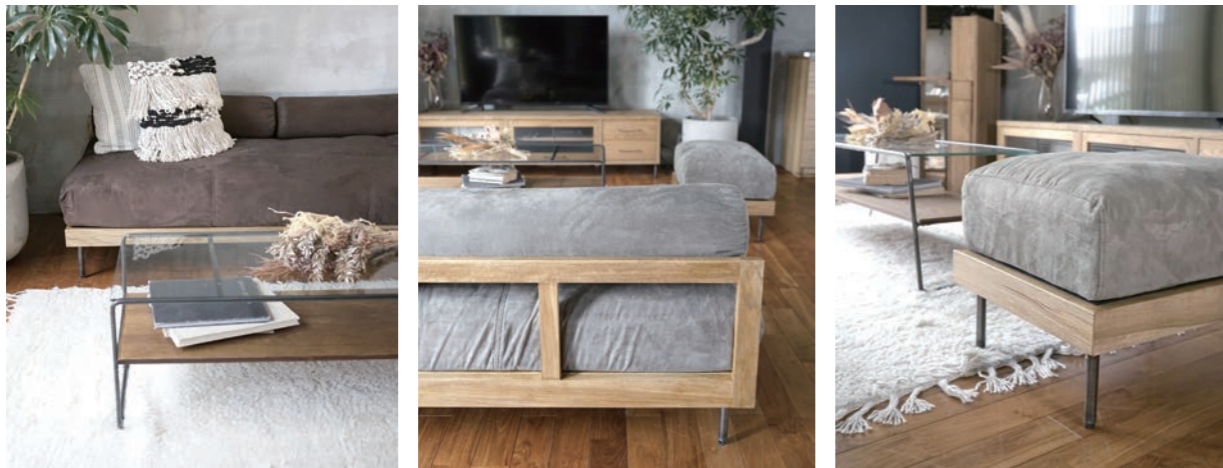

fath day sofa		material スチール / レッドオーク 貼り材：綿 15% / ポリエステル 85% 中材：ウレタンフォーム ウレタンチップ / 樹脂綿ボール	 木部	 スチール (クリア塗装)
code	FAH・DSF・色番	lot 1		
size	W1750×D850×H630(SH430) mm			
price	¥118,000 (税抜)			
atten	フルカバーリング / スペアカバー 1 台分 ¥25,000(税抜)			

▶ 座面に8分割の縫製を起用し、ウレタンチップ・樹脂綿ボールが片寄らない仕様になっています

ウレタンチップ
樹脂綿ボール

ウレタンフォーム

▶ 付属の円柱型クッションはソファの奥行きと同じ幅で作られており、横にして枕のようにご使用いただけます

▶ 基本構造としては、ベースに品質の高いウェービングテープを張り巡らせ、その上に座クッションとなります。座クッションの中材は複雑構造型のウレタンチップボードの上面を粉碎ウレタンと樹脂綿ボールを混ぜ込んだ布団型クッションで包んでいます。こうすることで、ふんわりとした座り心地ながらも、沈み込みすぎない力強さが感じられます。ウレタンチップボードの両脇を高くした複雑構造型にすることで、包み込んでいる布団が型崩れしづらく綺麗な形状が保ちやすくなります。また、自然と真ん中に重心がよるので人の心が近く感じれます。

fath ottoman		material スチール / レッドオーク 貼り材：綿 15% / ポリエステル 85% 中材：ウレタンフォーム ウレタンチップ / 樹脂綿ボール	 木部	 スチール (クリア塗装)
code	FAH・OTM・色番	lot 1		
size	W600×D450×H430 mm			
price	¥36,000 (税抜)			
atten	フルカバーリング / スペアカバー 1 台分 ¥6,000(税抜)