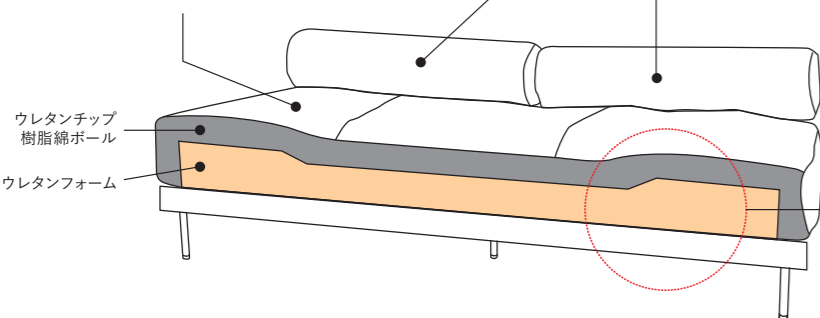

座面部分を  
真上から見た図

▶ 座面に8分割の縫製を起用し、ウレタンチップ・樹脂綿ボールが片寄らない仕様になっています

ウレタンチップ  
樹脂綿ボール

ウレタンフォーム

▶ 付属の円柱型クッションはソファの奥行きと同じ幅で作られており、横にして枕のようにご使用いただけます

▶ 基本構造としては、ベースに品質の高いウェービングテープを張り巡らせ、その上に座クッションとなります。座クッションの中材は複雑構造型のウレタンチップボードの上面を粉碎ウレタンと樹脂綿ボールを混ぜ込んだ布団型クッションで包んでいます。こうすることで、ふんわりとした座り心地ながらも、沈み込みすぎない力強さが感じられます。ウレタンチップボードの両脇を高くした複雑構造型にすることで、包み込んでいる布団が型崩れしづらく綺麗な形状が保ちやすくなります。また、自然と真ん中に重心がよるので人の心が近く感じれます。